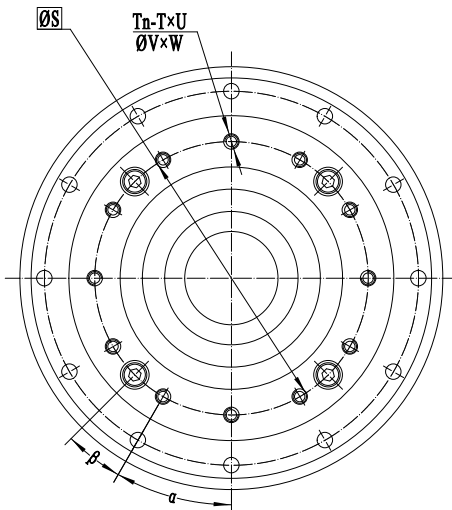

RHSD Series of Harmonic reducer

RHSD-III series drawings

14、17规格

RHSD Series of Harmonic reducer

RHSD-III Parameter Table

code \ model	14	17	20	25	32	40
ØA h7	70	80	90	110	142	170
ØB	54	62	73	87	115	137
ØC h7	36	45	50	60	85	100
ØD H7	14	19	21	29	36	51
ØE h7	74	84	95	115	147	175
ØF h7	20	25	30	38	45	65
ØG H7	14	19	21	29	36	51
ØH h7	36	45	-	-	-	-
I	2.5	2.5	-	-	-	-
Jn	3	3	-	-	-	-
J	M3	M3	-	-	-	-
ØM	-	-	25.5	33.5	40.5	57
Nn	-	-	6	6	6	6
N	-	-	M3	M3	M3	M4
P	-	-	6	6	6	8
ØS	43	52	61.4	76	99	120
Tn	8	12	12	12	12	12
T	M3	M3	M3	M4	M5	M6
U	5	5.5	6	6	5.5	6.6
ØV	3.5	3.5	3.5	4.5	5.5	5.5
W	5.5	5.5	11.5	13.5	20.4	21
ØX	64	74	84	102	132	158
Yn	8	12	12	12	12	12
ØY	3.5	3.5	3.5	4.5	5.5	6.6
Zn	4	4	4	4	4	6
Z	M3	M3	M3	M3	M4	M5
L1	44	48	42	46.5	55	65
L2	27	29	30	33.5	42.5	48
L3	6	7	7	7	5.5	9
L4	19.5	20.5	21.5	24	28.6	33
L5	9	10	10.5	10.5	12	14
L6	10	10	10	10	11	12
L7	10	10	10	10	14.5	16
L8	5.5	5.5	-	-	-	-
α°	45	30	30	30	30	30
β°	15	15	15	15	15	15
γ°	45	30	30	30	30	30
θ°	22.5	12	15	15	15	15