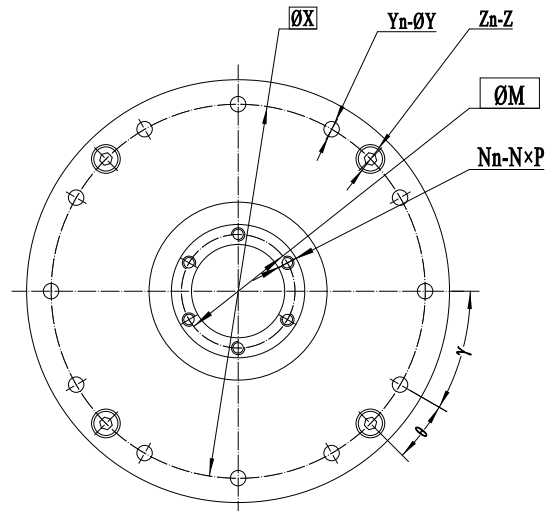

RHSD Series of Harmonic reducer

RHSD-III series drawings

14、17规格

RHSD Series of Harmonic reducer

RHSD-III Parameter Table

code \ model	14	17	20	25	32	40
ØA h7	70	80	90	110	142	170
ØB	54	62	73	87	115	137
ØC h7	36	45	50	60	85	100
ØD H7	14	19	21	29	36	51
ØE h7	74	84	95	115	147	175
ØF h7	20	25	30	38	45	65
ØG H7	14	19	21	29	36	51
ØH h7	36	45	-	-	-	-
I	2.5	2.5	-	-	-	-
Jn	3	3	-	-	-	-
J	M3	M3	-	-	-	-
ØM	-	-	25.5	33.5	40.5	57
Nn	-	-	6	6	6	6
N	-	-	M3	M3	M3	M4
P	-	-	6	6	6	8
ØS	43	52	61.4	76	99	120
Tn	8	12	12	12	12	12
T	M3	M3	M3	M4	M5	M6
U	5	5.5	6	6	5.5	6.6
ØV	3.5	3.5	3.5	4.5	5.5	5.5
W	5.5	5.5	11.5	13.5	20.4	21
ØX	64	74	84	102	132	158
Yn	8	12	12	12	12	12
ØY	3.5	3.5	3.5	4.5	5.5	6.6
Zn	4	4	4	4	4	6
Z	M3	M3	M3	M3	M4	M5
L1	44	48	42	46.5	55	65
L2	27	29	30	33.5	42.5	48
L3	6	7	7	7	5.5	9
L4	19.5	20.5	21.5	24	28.6	33
L5	9	10	10.5	10.5	12	14
L6	10	10	10	10	11	12
L7	10	10	10	10	14.5	16
L8	5.5	5.5	-	-	-	-
α°	45	30	30	30	30	30
β°	15	15	15	15	15	15
γ°	45	30	30	30	30	30
θ°	22.5	12	15	15	15	15