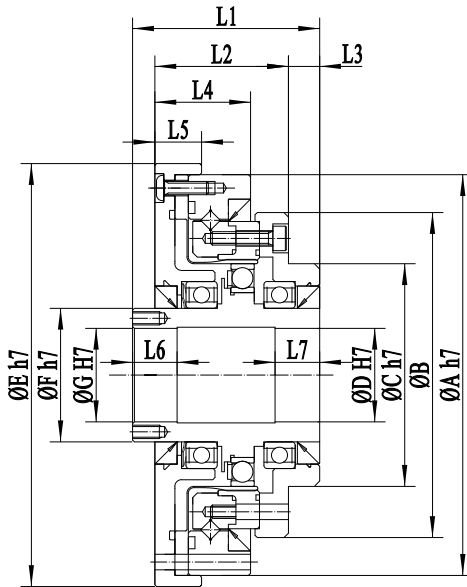

RHSD Series of Harmonic reducer

RHSD-III series drawings

14、17规格

RHSD Series of Harmonic reducer

RHSD-III Parameter Table

code \ model	14	17	20	25	32	40
ØA h7	70	80	90	110	142	170
ØB	54	62	73	87	115	137
ØC h7	36	45	50	60	85	100
ØD H7	14	19	21	29	36	51
ØE h7	74	84	95	115	147	175
ØF h7	20	25	30	38	45	65
ØG H7	14	19	21	29	36	51
ØH h7	36	45	-	-	-	-
I	2.5	2.5	-	-	-	-
Jn	3	3	-	-	-	-
J	M3	M3	-	-	-	-
ØM	-	-	25.5	33.5	40.5	57
Nn	-	-	6	6	6	6
N	-	-	M3	M3	M3	M4
P	-	-	6	6	6	8
ØS	43	52	61.4	76	99	120
Tn	8	12	12	12	12	12
T	M3	M3	M3	M4	M5	M6
U	5	5.5	6	6	5.5	6.6
ØV	3.5	3.5	3.5	4.5	5.5	5.5
W	5.5	5.5	11.5	13.5	20.4	21
ØX	64	74	84	102	132	158
Yn	8	12	12	12	12	12
ØY	3.5	3.5	3.5	4.5	5.5	6.6
Zn	4	4	4	4	4	6
Z	M3	M3	M3	M3	M4	M5
L1	44	48	42	46.5	55	65
L2	27	29	30	33.5	42.5	48
L3	6	7	7	7	5.5	9
L4	19.5	20.5	21.5	24	28.6	33
L5	9	10	10.5	10.5	12	14
L6	10	10	10	10	11	12
L7	10	10	10	10	14.5	16
L8	5.5	5.5	-	-	-	-
α°	45	30	30	30	30	30
β°	15	15	15	15	15	15
γ°	45	30	30	30	30	30
θ°	22.5	12	15	15	15	15