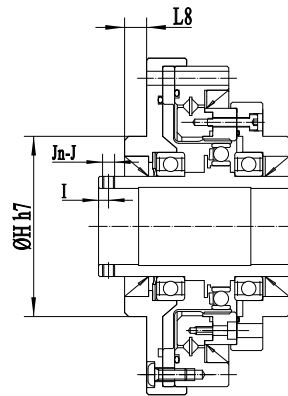

RHSD Series of Harmonic reducer

RHSD-III series drawings

14、17规格

RHSD Series of Harmonic reducer

RHSD-III Parameter Table

code \ model	14	17	20	25	32	40
ØA h7	70	80	90	110	142	170
ØB	54	62	73	87	115	137
ØC h7	36	45	50	60	85	100
ØD H7	14	19	21	29	36	51
ØE h7	74	84	95	115	147	175
ØF h7	20	25	30	38	45	65
ØG H7	14	19	21	29	36	51
ØH h7	36	45	-	-	-	-
I	2.5	2.5	-	-	-	-
Jn	3	3	-	-	-	-
J	M3	M3	-	-	-	-
ØM	-	-	25.5	33.5	40.5	57
Nn	-	-	6	6	6	6
N	-	-	M3	M3	M3	M4
P	-	-	6	6	6	8
ØS	43	52	61.4	76	99	120
Tn	8	12	12	12	12	12
T	M3	M3	M3	M4	M5	M6
U	5	5.5	6	6	5.5	6.6
ØV	3.5	3.5	3.5	4.5	5.5	5.5
W	5.5	5.5	11.5	13.5	20.4	21
ØX	64	74	84	102	132	158
Yn	8	12	12	12	12	12
ØY	3.5	3.5	3.5	4.5	5.5	6.6
Zn	4	4	4	4	4	6
Z	M3	M3	M3	M3	M4	M5
L1	44	48	42	46.5	55	65
L2	27	29	30	33.5	42.5	48
L3	6	7	7	7	5.5	9
L4	19.5	20.5	21.5	24	28.6	33
L5	9	10	10.5	10.5	12	14
L6	10	10	10	10	11	12
L7	10	10	10	10	14.5	16
L8	5.5	5.5	-	-	-	-
α°	45	30	30	30	30	30
β°	15	15	15	15	15	15
γ°	45	30	30	30	30	30
θ°	22.5	12	15	15	15	15